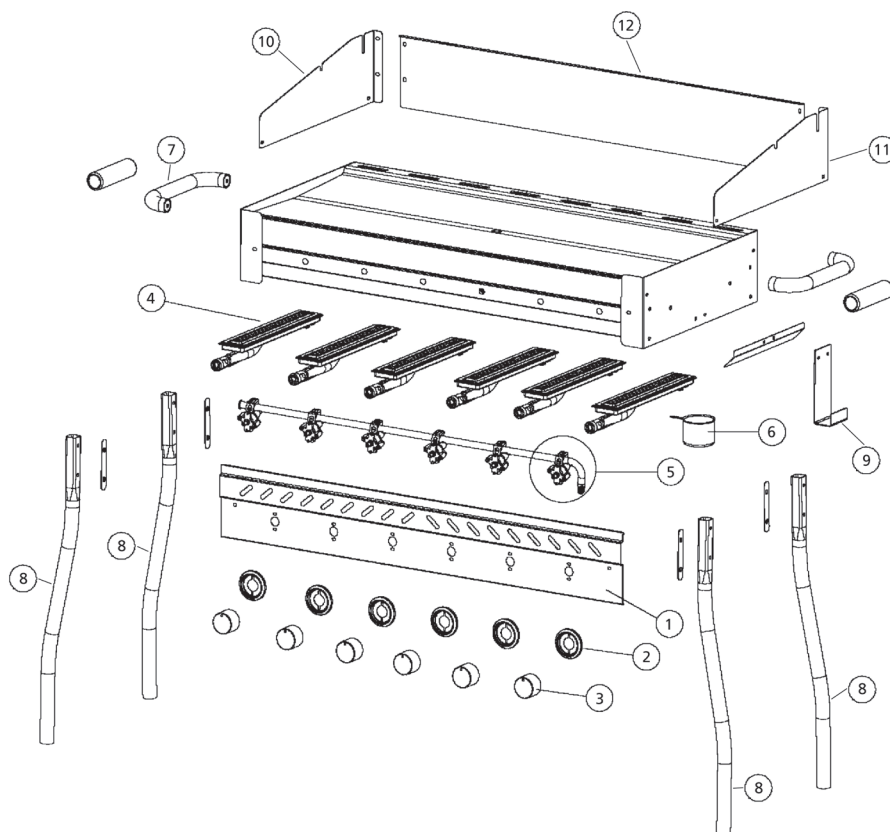

## Ersatzteile

### Ersatzteile

1	G 90549	Hahnenblende
2	G 90537	Zierring
3	G 90208	Regulierknopf
4	G 90000S	Grillbrenner
5	G 90108	Hahn
6	G 90550	Fettbehälter
7	G 90552	Handgriff

### Ersatzteile

8	G 90553	Bein
9	G 90554	Flaschenhalterung
10	G 90555	Windschutz links
11	G 90556	Windschutz rechts
12	G 90557	Windschutz mitte
13	G 90551	Schraubenset